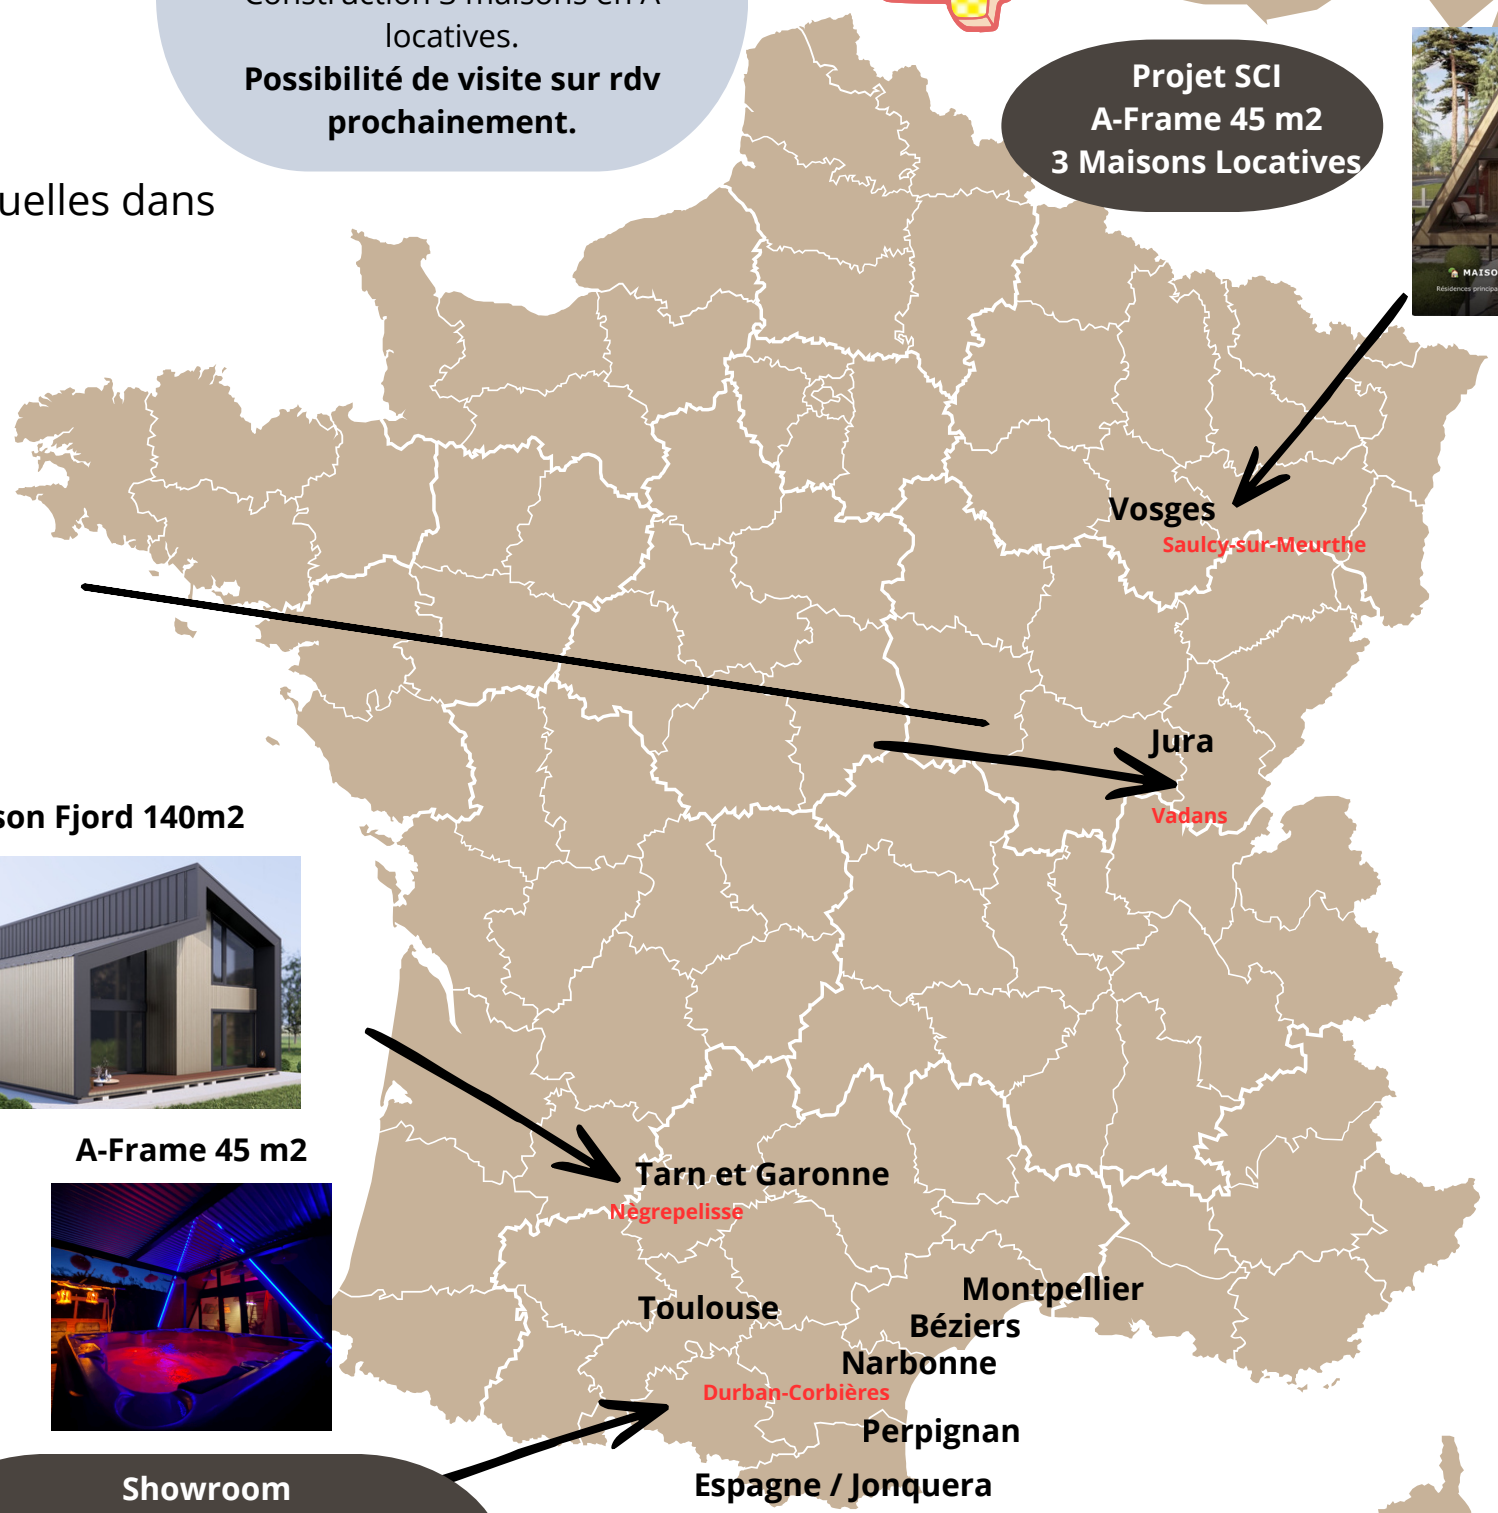

Instructions
Chaque numéro indique l'ordre chronologique
Explorez les projets déjà réalisés et les constructions à venir près de chez vous.

Participation & Soutenir

Retrouver sur la page : Maisons témoins les liens pour réserver la nuit c'est soutenir aussi les clients qui vous permettent de visiter.

Projet bientôt réalisé : Jura
39539 Vadans
Construction d'une maison en A de 95 m2 en résidence permanente + 2 maisons en A locatives.
Possibilité de visite sur rdv prochainement.

Projet bientôt réalisé : Tarn et garonne
82800 Nègrepelisse
Construction d'une maison individuelle RE2020 (Fjord)140 m2 en résidence permanente.
Possibilité de visite sur rdv prochainement.

Le Secret DES CIGALES

Projet réalisé : Aude
11360 Durban Corbières
Domaine insolite A-Frame (Amoré). Réservez sur **lesecretdescigales.fr** ou prenez rdv pour une visite showroom sur **maison-kit-bois.com**

Région Jura (39)
Projet SCI
3

Région Tarn et Garonne (82)
2
Maison Fjord 140m2

Région Aude (11)
1
Showroom
Maison-kit-bois.com
Réservez sur **lesecretdescigales.fr**
Téléphone : 0631211987

Région Vosges (88)
Projet bientôt réalisé Vosges
88580 Saulcy-sur-Meurthe
Construction 3 maisons en A locatives.
Possibilité de visite sur rdv prochainement.

4

Projet SCI
A-Frame 45 m2
3 Maisons Locatives

Un projet près de chez vous ?
Vous habitez dans le Jura, les Vosges ou le Tarn-et-Garonne ?
Contactez-nous pour être prévenu dès que les visites seront ouvertes sur ces nouveaux projets !
maison-kit-bois.com
Menu : Contact / Devis / Catalogue