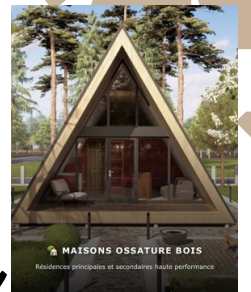

Instructions
Chaque numéro indique l'ordre chronologique
Explorez les projets déjà réalisés et les constructions à venir près de chez vous.

Participation & Soutenir

Retrouver sur la page : Maisons témoins les liens pour réserver la nuit c'est soutenir aussi les clients qui vous permettent de visiter.

Projet bientôt réalisé : Jura
39539 Vadans
Construction d'une maison en A de 95 m2 en résidence permanente + 2 maisons en A locatives.
Possibilité de visite sur rdv prochainement.

Projet bientôt réalisé : Tarn et garonne
82800 Nègrepelisse
Construction d'une maison individuelle RE2020 (Fjord)140 m2 en résidence permanente.
Possibilité de visite sur rdv prochainement.

Le Secret DES CIGALES

Projet réalisé : Aude
11360 Durban Corbières
Domaine insolite A-Frame (Amoré). Réservez sur **lesecretdescigales.fr** ou prenez rdv pour une visite showroom sur **maison-kit-bois.com**

Région Jura (39)
Projet SCI
3

Région Tarn et Garonne (82)
2
Maison Fjord 140m2

Région Aude (11)
1
Showroom
Maison-kit-bois.com
Réservez sur **lesecretdescigales.fr**
Téléphone : 0631211987

Région Vosges (88)
Projet bientôt réalisé Vosges
88580 Saulcy-sur-Meurthe
Construction 3 maisons en A locatives.
Possibilité de visite sur rdv prochainement.

4

Projet SCI
A-Frame 45 m2
3 Maisons Locatives

Un projet près de chez vous ?
Vous habitez dans le Jura, les Vosges ou le Tarn-et-Garonne ?
Contactez-nous pour être prévenu dès que les visites seront ouvertes sur ces nouveaux projets !
maison-kit-bois.com
Menu : Contact / Devis / Catalogue